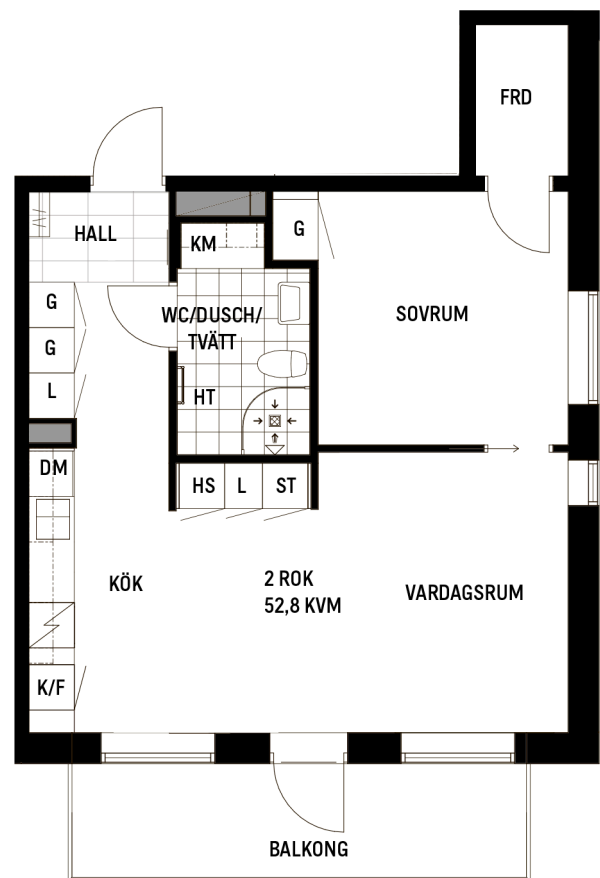

Bostadsfaktablad Typ: 1

Hus I: I-1001*, I-1101, I-1201, I-1301 2 rok, 52,8 kvm

Hus J: J-1003*, J-1103, J-1203, J-1303 2 rok, 52,6** kvm

* Uteplats

** 0,2 kvm mindre lägenhetsyta av byggtekniska orsaker.

Lägenhetstypen finns på plan 0-3

Läge

Skala 1:100 1 cm = 1 m

Förkortningar

- L Linneskåp
- G Garderob
- ST Städsåp
- HS Högskåp
- K Kylskåp
- F Frysåp
- K/F Kyl/frysåp
- ☒ Spishäll/ugn
- DM Diskmaskin
- TM Tvättmaskin
- TT Torktumlare
- KM Kombimaskin
- HT Handdukstork
- FRD Förråd