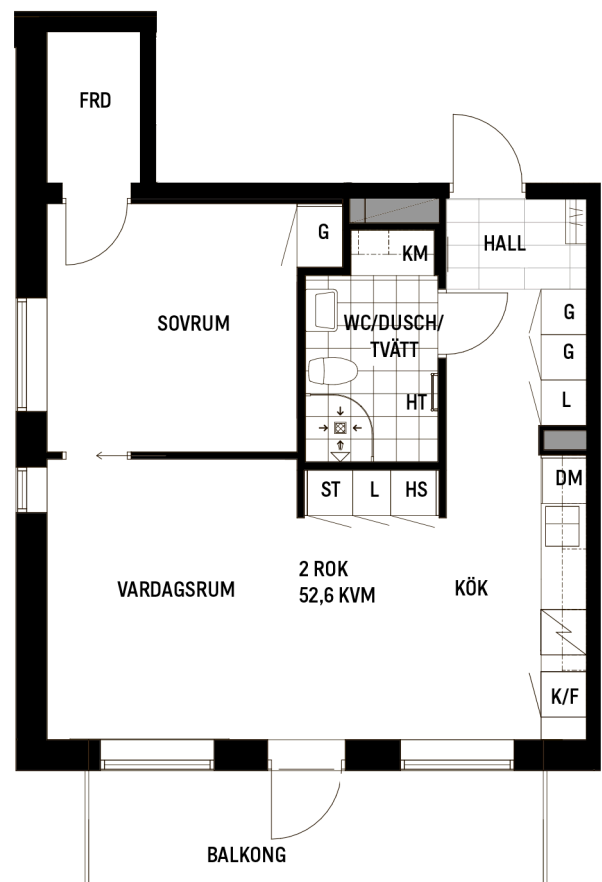

## Bostadsfaktablad Typ: 2

Hus I: I-1002\*, I-1102, I-1202, I-1302 2 rok, 52,6\*\* kvm

Hus J: J-1004\*, J-1104, J-1204, J-1304 2 rok, 52,8 kvm

\* Uteplats

\*\* 0,2 kvm mindre lägenhetsyta av byggtekniska orsaker.

Lägenhetstypen finns på plan 0-3

### Läge