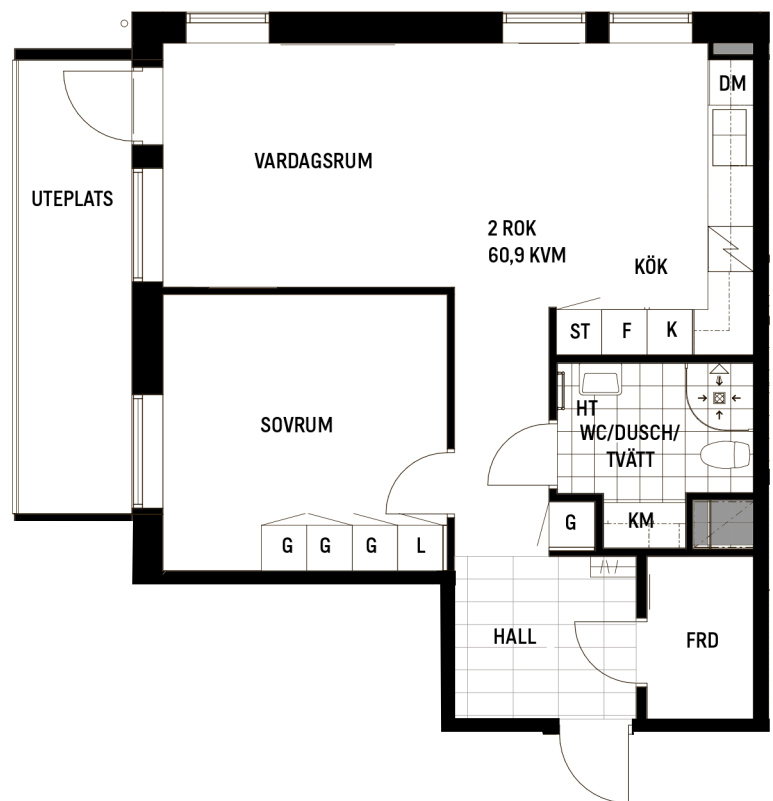

Bostadsfaktablad Typ: 3

Hus I: I-1003 2 rok, 60,9 kvm

Lägenhetstypen finns på plan 0

Läge

Förkortningar

| | |
|-----|--------------|
| L | Linneskåp |
| G | Garderob |
| ST | Städsåp |
| HS | Högsåp |
| K | Kylskåp |
| F | Fryssåp |
| KF | Kyl/fryssåp |
| ☐ | Spishäll/ugn |
| DM | Diskmaskin |
| TM | Tvättmaskin |
| TT | Torktumlare |
| KM | Kombimaskin |
| HT | Handdukstork |
| FRD | Förråd |