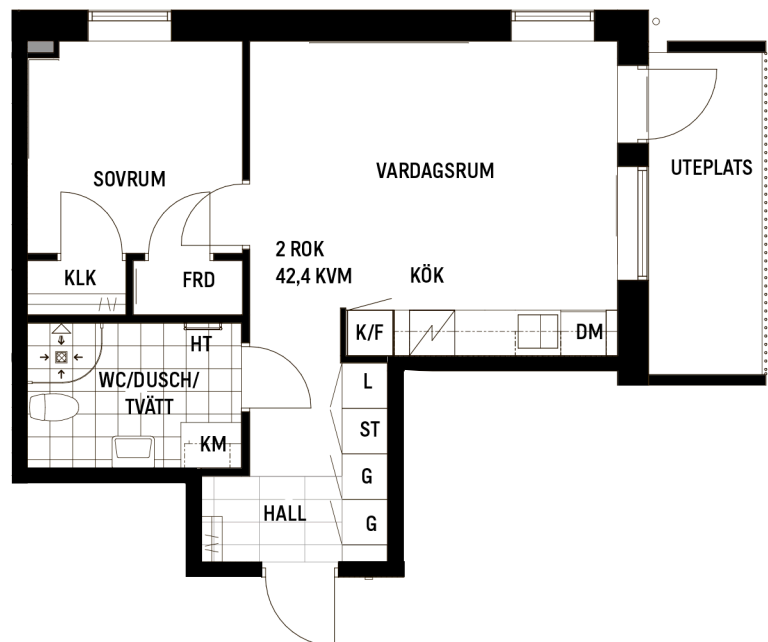

Bostadsfaktablad Typ: 4

Hus I: I-1004 2 rok, 42,4 kvm

Lägenhetstypen finns på plan 0

Läge

Förkortningar

- L Linneskåp
- G Garderob
- ST Städskåp
- HS Högsåp
- K Kylskåp
- F Frysskåp
- K/F Kyl/frysskåp
- Spishäll/ugn
- DM Diskmaskin
- TM Tvättmaskin
- TT Torktumlare
- KM Kombimaskin
- HT Handdukstork
- FRD Förråd