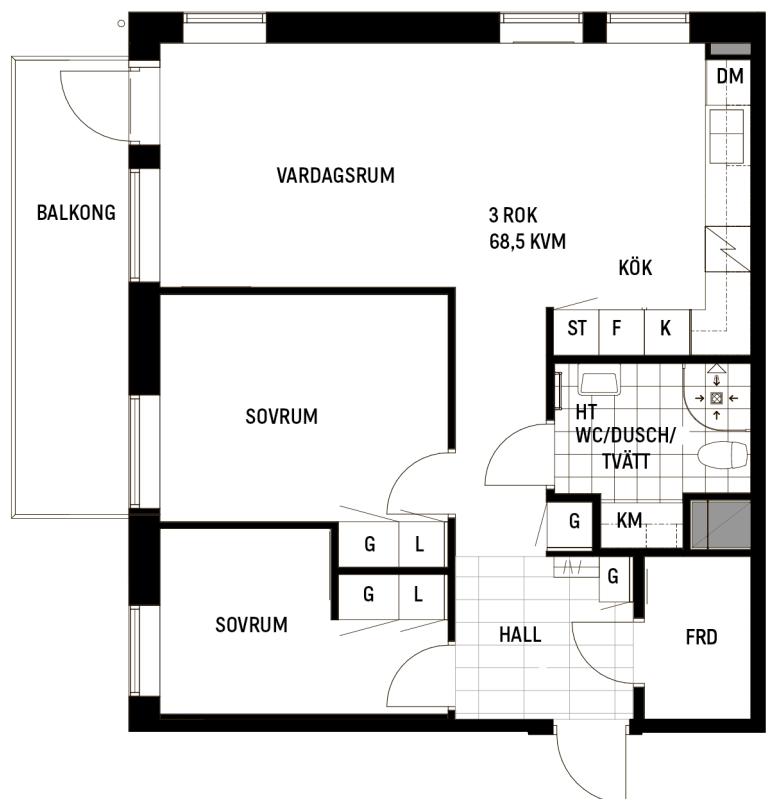

Bostadsfaktablad Typ: 5

Hus I: I-1103, I-1203, I-1303 3 rok, 68,5* kvm

Hus J: J-1101, J-1201, J-1301 3 rok, 68,8 kvm

* 0,3 kvm mindre lägenhetsyta av byggtekniska orsaker.

Lägenhetstypen finns på plan 1-3

Läge

Förkortningar

- L Linneskåp
- G Garderob
- ST Städskåp
- HS Högsåp
- K Kylskåp
- F Frysskåp
- KF Kyl/frysskåp
- / Spishäll/ugn
- DM Diskmaskin
- TM Tvättmaskin
- TT Torktumlare
- KM Kombimaskin
- HT Handdukstork
- FRD Förråd