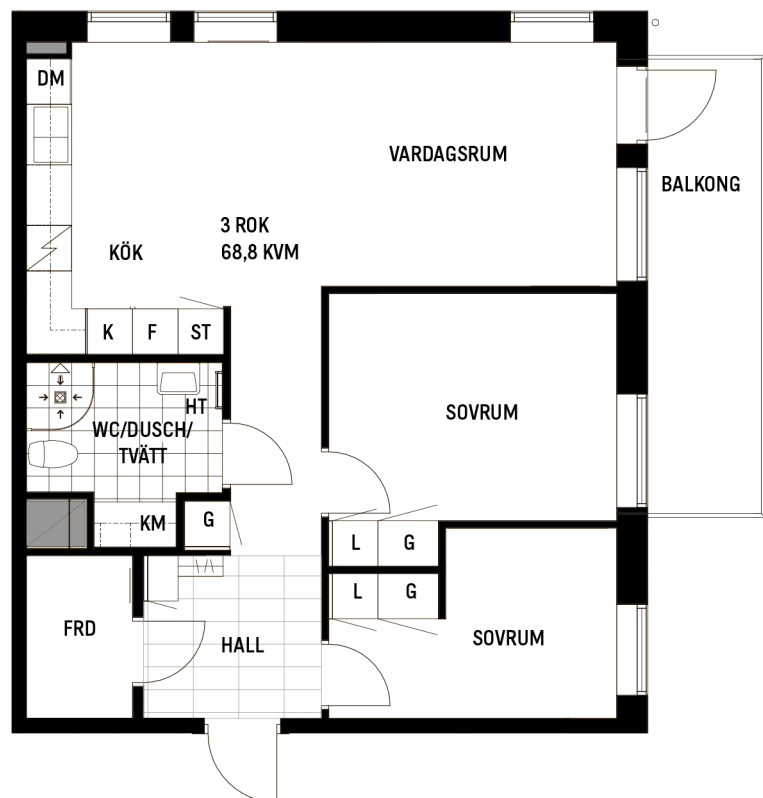

## Bostadsfaktablad Typ: 6

Hus I: I-1104, I-1204, I-1304, I-1403 3 rok, 68,8 kvm

Hus J: J-1102, J-1202, J-1302, I-1402 3 rok, 68,5\* kvm

\* 0,3 kvm mindre lägenhetsyta av byggtekniska orsaker.

Lägenhetstypen finns på plan 1-4

### Läge