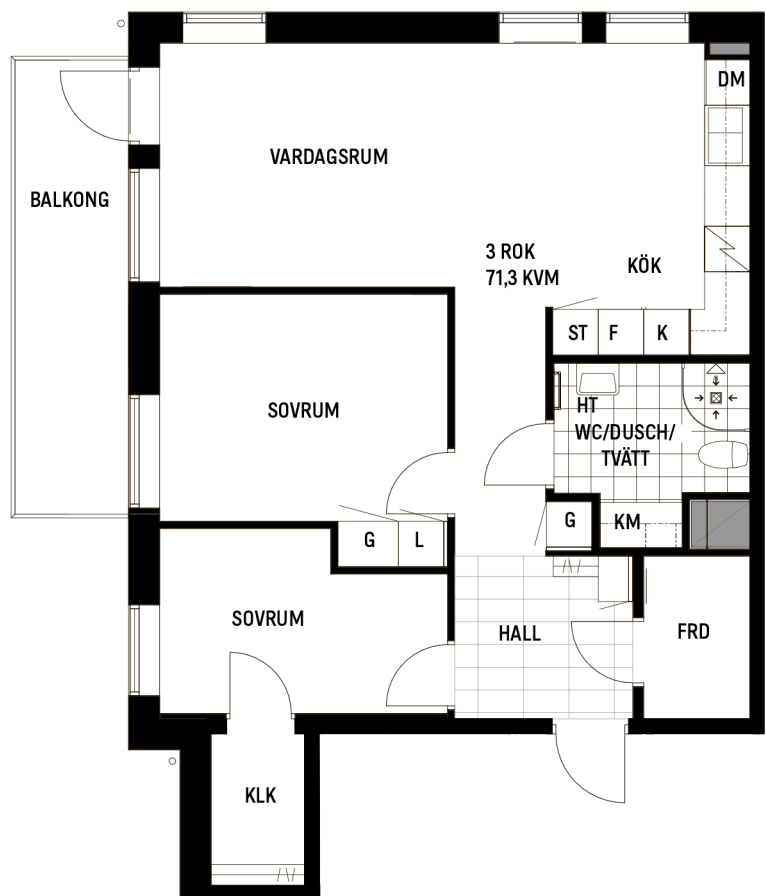

## Bostadsfaktablad Typ: 8

Hus I: I-1402 3 rok, 71,3\* kvm

Hus J: J-1401 3 rok, 71,5 kvm

\* 0,2 kvm mindre lägenhetsyta av byggtekniska orsaker.

Lägenhetstypen finns på plan 4

### Läge