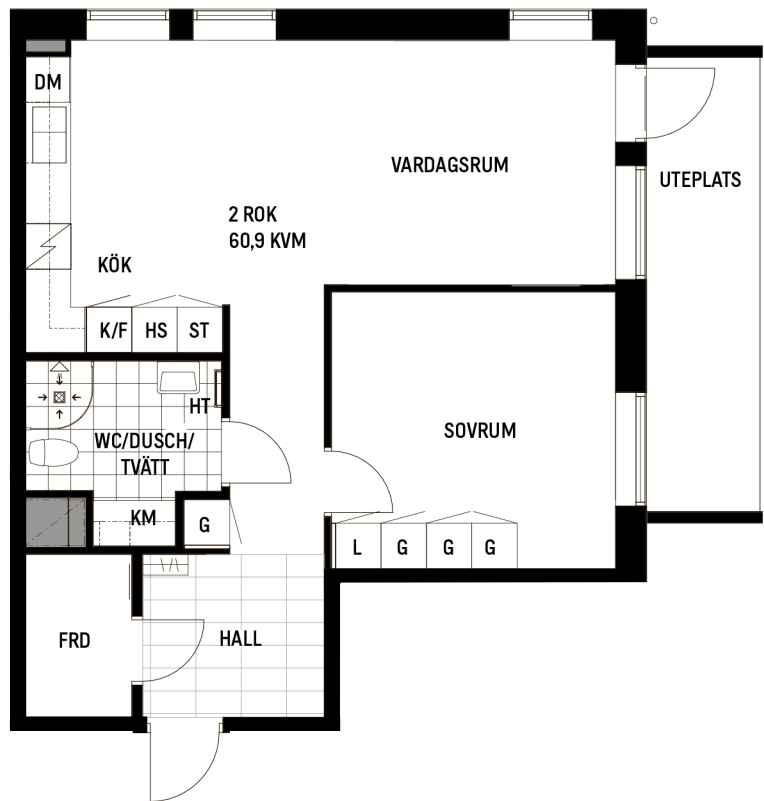

## Bostadsfaktablad Typ: 10

Hus J: J-1002 2 rok, 60,9 kvm

Lägenhetstypen finns på plan 0

### Läge